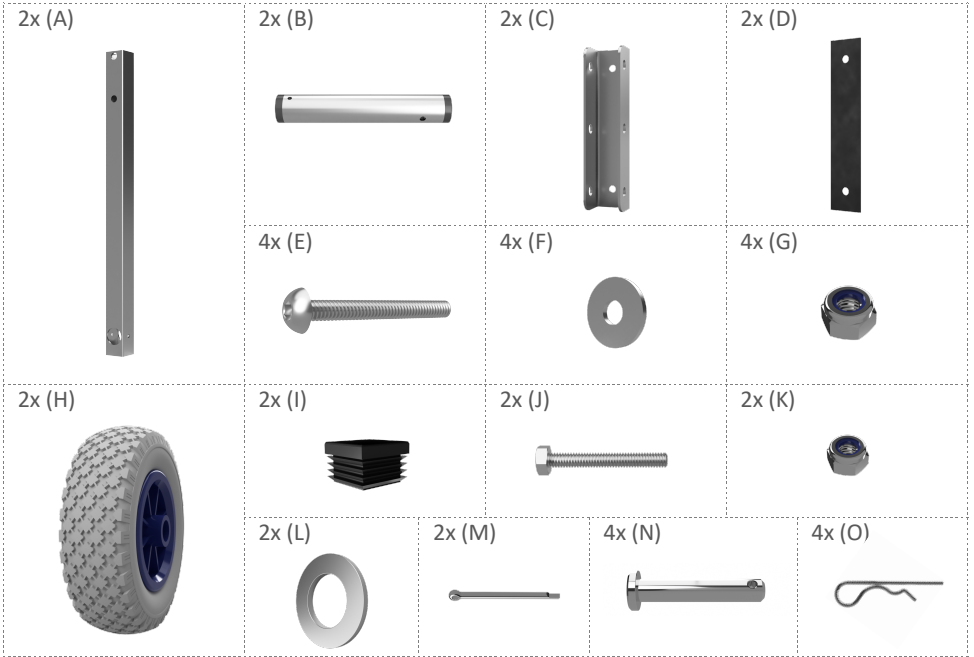

www.suprod.de

**MONTAGEANLEITUNG
SLIPRÄDER – ET200**

**INSTALLATION MANUAL
LAUNCHING WHEELS – ET200**

Benötigtes Werkzeug / Tools Needed

Inhalt / Contents

Montageschritte / Installation Steps

ACHTUNG

- Für Straßenverkehr nicht zugelassen.
- Für kommerzielle Anwendung nicht geeignet.
- Nicht hinter ein motorisiertes Fahrzeug anhängen.
- Personen oder Tiere dürfen beim Slippen nicht im Boot verbleiben.
- Längerer Oberflächenkontakt mit Reifen kann Abfärbungen hinterlassen.
- Verwendung auf eigene Gefahr. Hersteller und Lieferanten haften nicht für Schäden oder Verletzungen, welche durch die Verwendung des Produkts verursacht wurden oder damit zusammenhängen.
- Nichtbefolgung der Hinweise, unsachgemäße Montage oder Veränderungen am Gerät führen zum Erlöschen der Gewährleistung und Garantie.