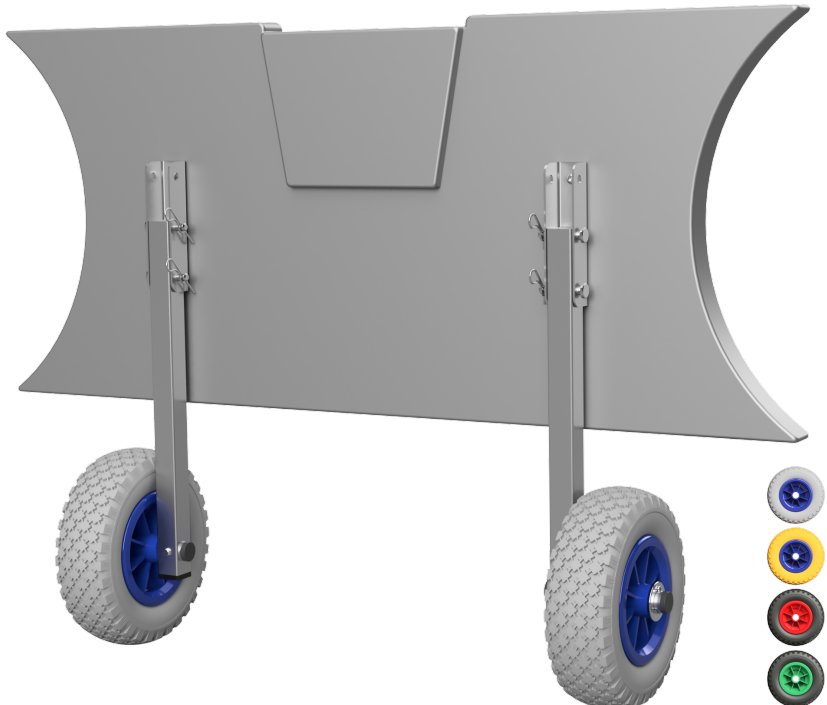

www.suprod.de

**MONTAGEANLEITUNG
SLIPRÄDER – ET200**

**INSTALLATION MANUAL
LAUNCHING WHEELS – ET200**

Benötigtes Werkzeug / Tools Needed

Inhalt / Contents

Montageschritte / Installation Steps

ACHTUNG

- Für Straßenverkehr nicht zugelassen.
- Für kommerzielle Anwendung nicht geeignet.
- Nicht hinter ein motorisiertes Fahrzeug anhängen.
- Personen oder Tiere dürfen beim Slippen nicht im Boot verbleiben.
- Längerer Oberflächenkontakt mit Reifen kann Abfärbungen hinterlassen.
- Verwendung auf eigene Gefahr. Hersteller und Lieferanten haften nicht für Schäden oder Verletzungen, welche durch die Verwendung des Produkts verursacht wurden oder damit zusammenhängen.
- Nichtbefolgung der Hinweise, unsachgemäße Montage oder Veränderungen am Gerät führen zum Erlöschen der Gewährleistung und Garantie.