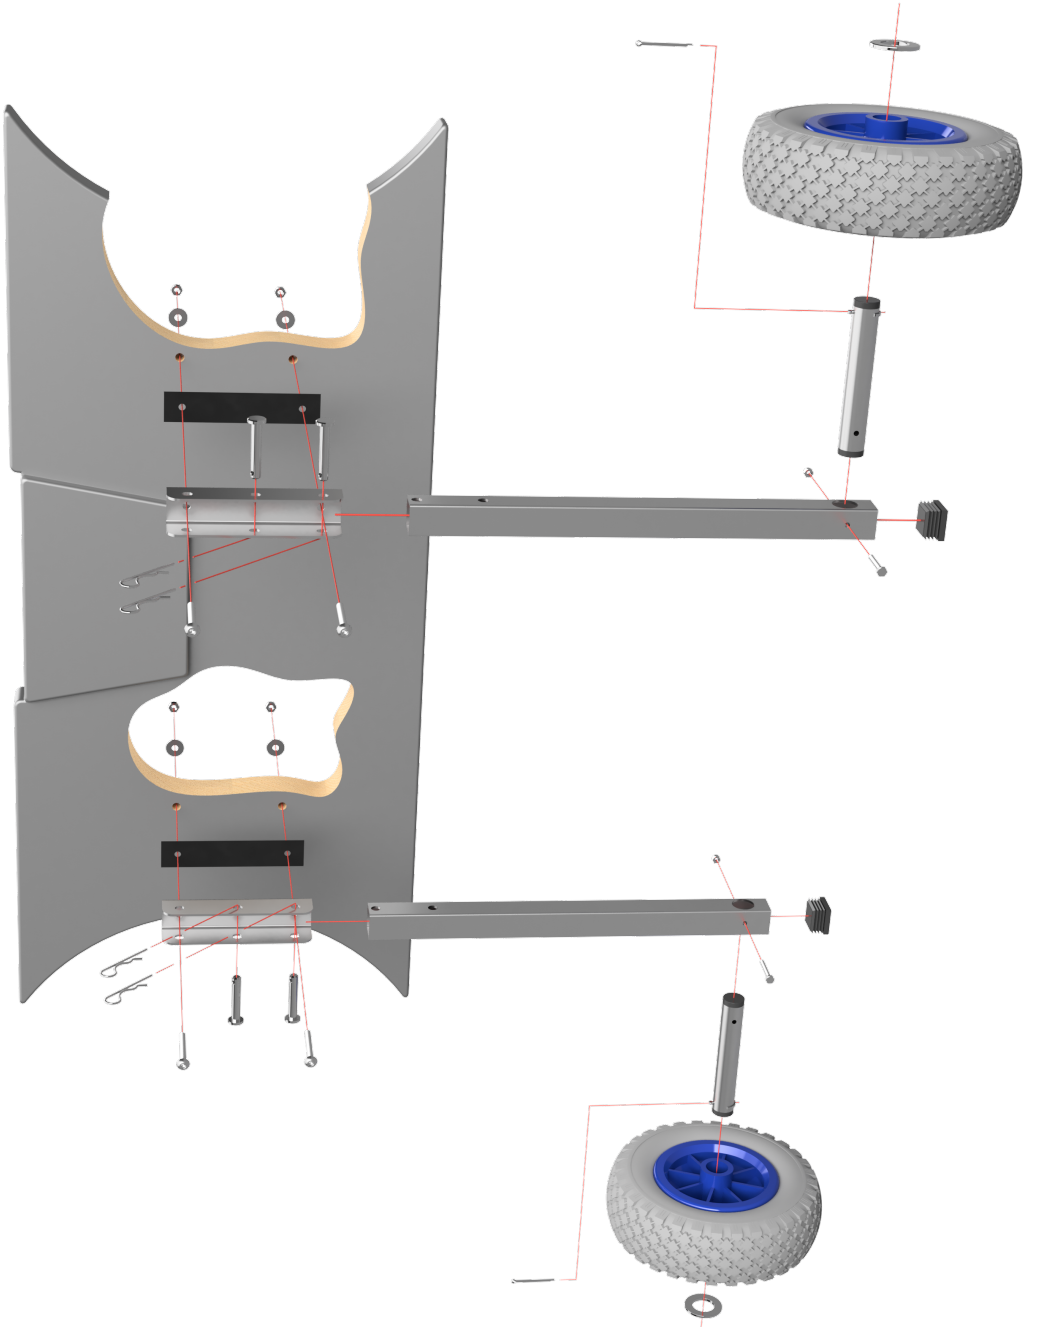

www.suprod.de

**MONTAGEANLEITUNG
SLIPRÄDER – ET200**

**INSTALLATION MANUAL
LAUNCHING WHEELS – ET200**

Benötigtes Werkzeug / Tools Needed

Inhalt / Contents

Montageschritte / Installation Steps

ACHTUNG

- Für Straßenverkehr nicht zugelassen.
- Für kommerzielle Anwendung nicht geeignet.
- Nicht hinter ein motorisiertes Fahrzeug anhängen.
- Personen oder Tiere dürfen beim Slippen nicht im Boot verbleiben.
- Längerer Oberflächenkontakt mit Reifen kann Abfärbungen hinterlassen.
- Verwendung auf eigene Gefahr. Hersteller und Lieferanten haften nicht für Schäden oder Verletzungen, welche durch die Verwendung des Produkts verursacht wurden oder damit zusammenhängen.
- Nichtbefolgung der Hinweise, unsachgemäße Montage oder Veränderungen am Gerät führen zum Erlöschen der Gewährleistung und Garantie.