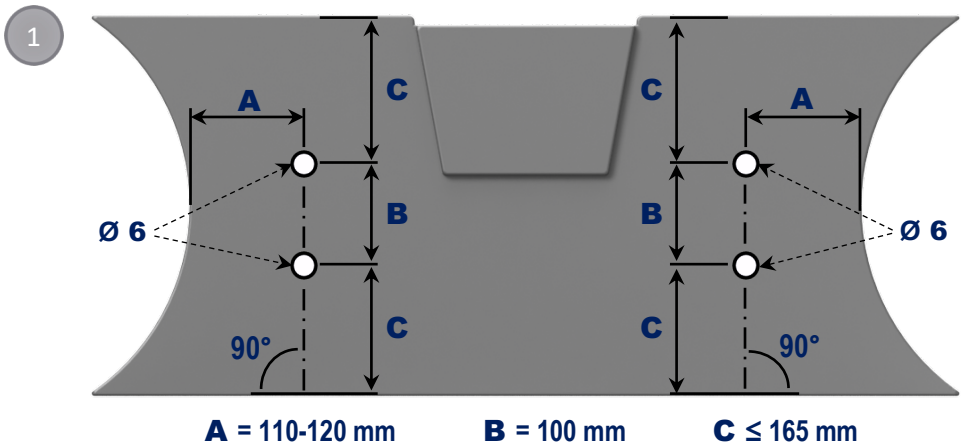

www.suprod.de

**MONTAGEANLEITUNG
SLIPRÄDER – ET200**

**INSTALLATION MANUAL
LAUNCHING WHEELS – ET200**

Benötigtes Werkzeug / Tools Needed

Inhalt / Contents

Montageschritte / Installation Steps

ACHTUNG

- Für Straßenverkehr nicht zugelassen.
- Für kommerzielle Anwendung nicht geeignet.
- Nicht hinter ein motorisiertes Fahrzeug anhängen.
- Personen oder Tiere dürfen beim Slippen nicht im Boot verbleiben.
- Längerer Oberflächenkontakt mit Reifen kann Abfärbungen hinterlassen.
- Verwendung auf eigene Gefahr. Hersteller und Lieferanten haften nicht für Schäden oder Verletzungen, welche durch die Verwendung des Produkts verursacht wurden oder damit zusammenhängen.
- Nichtbefolgung der Hinweise, unsachgemäße Montage oder Veränderungen am Gerät führen zum Erlöschen der Gewährleistung und Garantie.